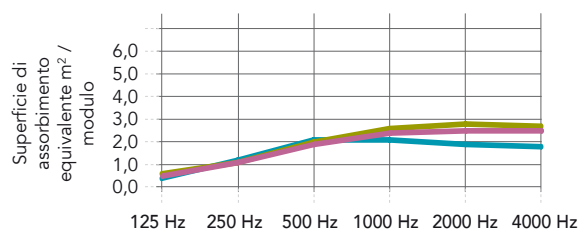

125 Hz	250 Hz	500 Hz	1000 Hz	2000 Hz	4000 Hz
Isola quadrata singola* 1160 (altezza di sospensione: 45 mm)	0,4	1,2	2,1	2,1	1,9	1,8
Isola quadrata singola* 1160 (altezza di sospensione 500 mm)	0,6	1,1	2,0	2,6	2,8	2,7
Isole quadrate, allineate 2X4, distanza 300 mm (altezza di sospensione 500 mm)	0,5	1,1	1,9	2,4	2,5	2,5

Reazione al fuoco

A2-s1,d0

Riflessione della luce

Secondo finitura

Resistenza all'umidità e alla flessione

Fino a 100% UR (umidità relativa).
Nessuna flessione visibile con alti livelli di umidità.
Rockfon Eclipse non può essere utilizzato nelle piscine né installato in spazi aperti sull'esterno.
Per maggiori informazioni, si prega di consultare Rockfon.

Manutenzione ordinaria

- Aspiratore

Igiene

La lana di roccia non contiene alcun elemento nutritivo e non favorisce lo sviluppo di microrganismi

Ambiente

Lana di roccia completamente riciclabile
Il contenuto di riciclato dei prodotti Rockfon è compreso tra il 29% ed il 64%, in accordo alla ISO 14021

Le soluzioni Rockfon sono Cradle Certified® Silver e Bronze (dipende dal prodotto)

Impatto ambientale

6.12 kg. of CO2 eq.
(cradle to gate basato sulle EPD)

Ambiente interno

Una selezione di prodotti Rockfon possiede la classificazione finlandese M1 e l'etichetta danese sulla qualità dell'aria interna per i prodotti a basse emissioni

Questa gamma è classificata A+ secondo l'etichetta COV francese, questa classe indica basse emissioni di Componenti Organici Volatili