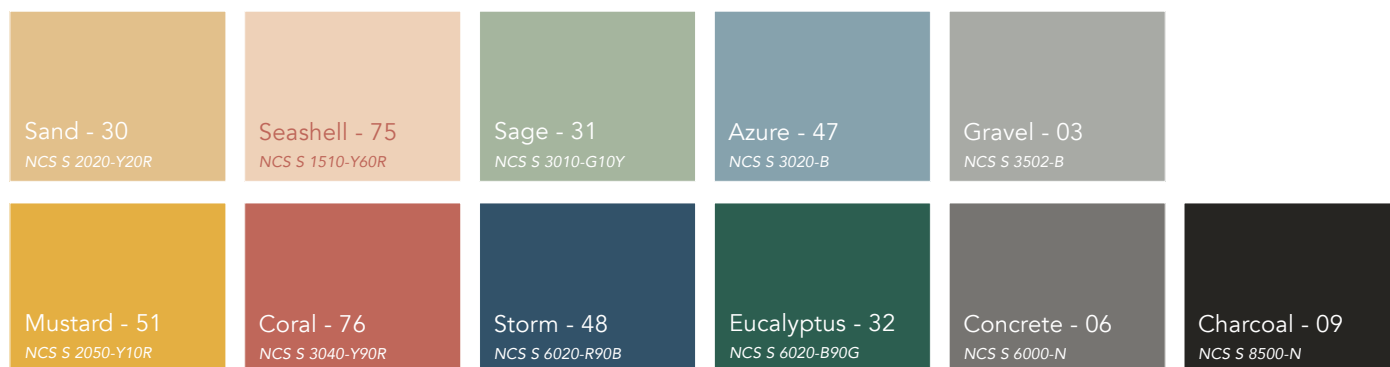

# Rockfon<sup>®</sup> Eclipse<sup>™</sup> Colour

Scheda tecnica

# Rockfon® Eclipse™ Colour

- Isole acustiche senza cornice, innovative ed eleganti, superficie colorata, liscia e opaca
- Rockfon Eclipse Colour è disponibile in due formati (quadrato o rotondo) e in 11 colori esclusivi della gamma Rockfon Color-All, per ispirare e migliorare i tuoi futuri progetti di interior design
- Colori discreti ideati per poter essere abbinati gli uni agli altri, e abbinati ad altri elementi all'interno di diverse aree
- Veloci e facili da installare, Rockfon Colour Eclipse possono essere installate come elemento supplementare, oppure dove non è possibile installare un controsoffitto tradizionale
- Perfetto per ambienti in cui si vuole sfruttare la massa termica, la superficie superiore riflette perfettamente la luce ed il calore

## Descrizione prodotto

- Isole in lana di roccia
- Faccia a vista: superficie colorata, liscia e opaca
- Faccia posteriore: velo bianco
- Bordi colorati

## Colori

Tutti i codici colori citati si basano sul sistema NCS - Natural Colour System®©, e sono utilizzati con contratto di licenza NCS Colour AB, Stockholm 2012 che ne è proprietaria. I colori stampati sono quanto più vicini ai codici NCS citati. Il colore dei pannelli dei controsoffitti può essere leggermente diverso dal colore stampato, questo è dovuto alla texture della superficie e al colore della lana di roccia.